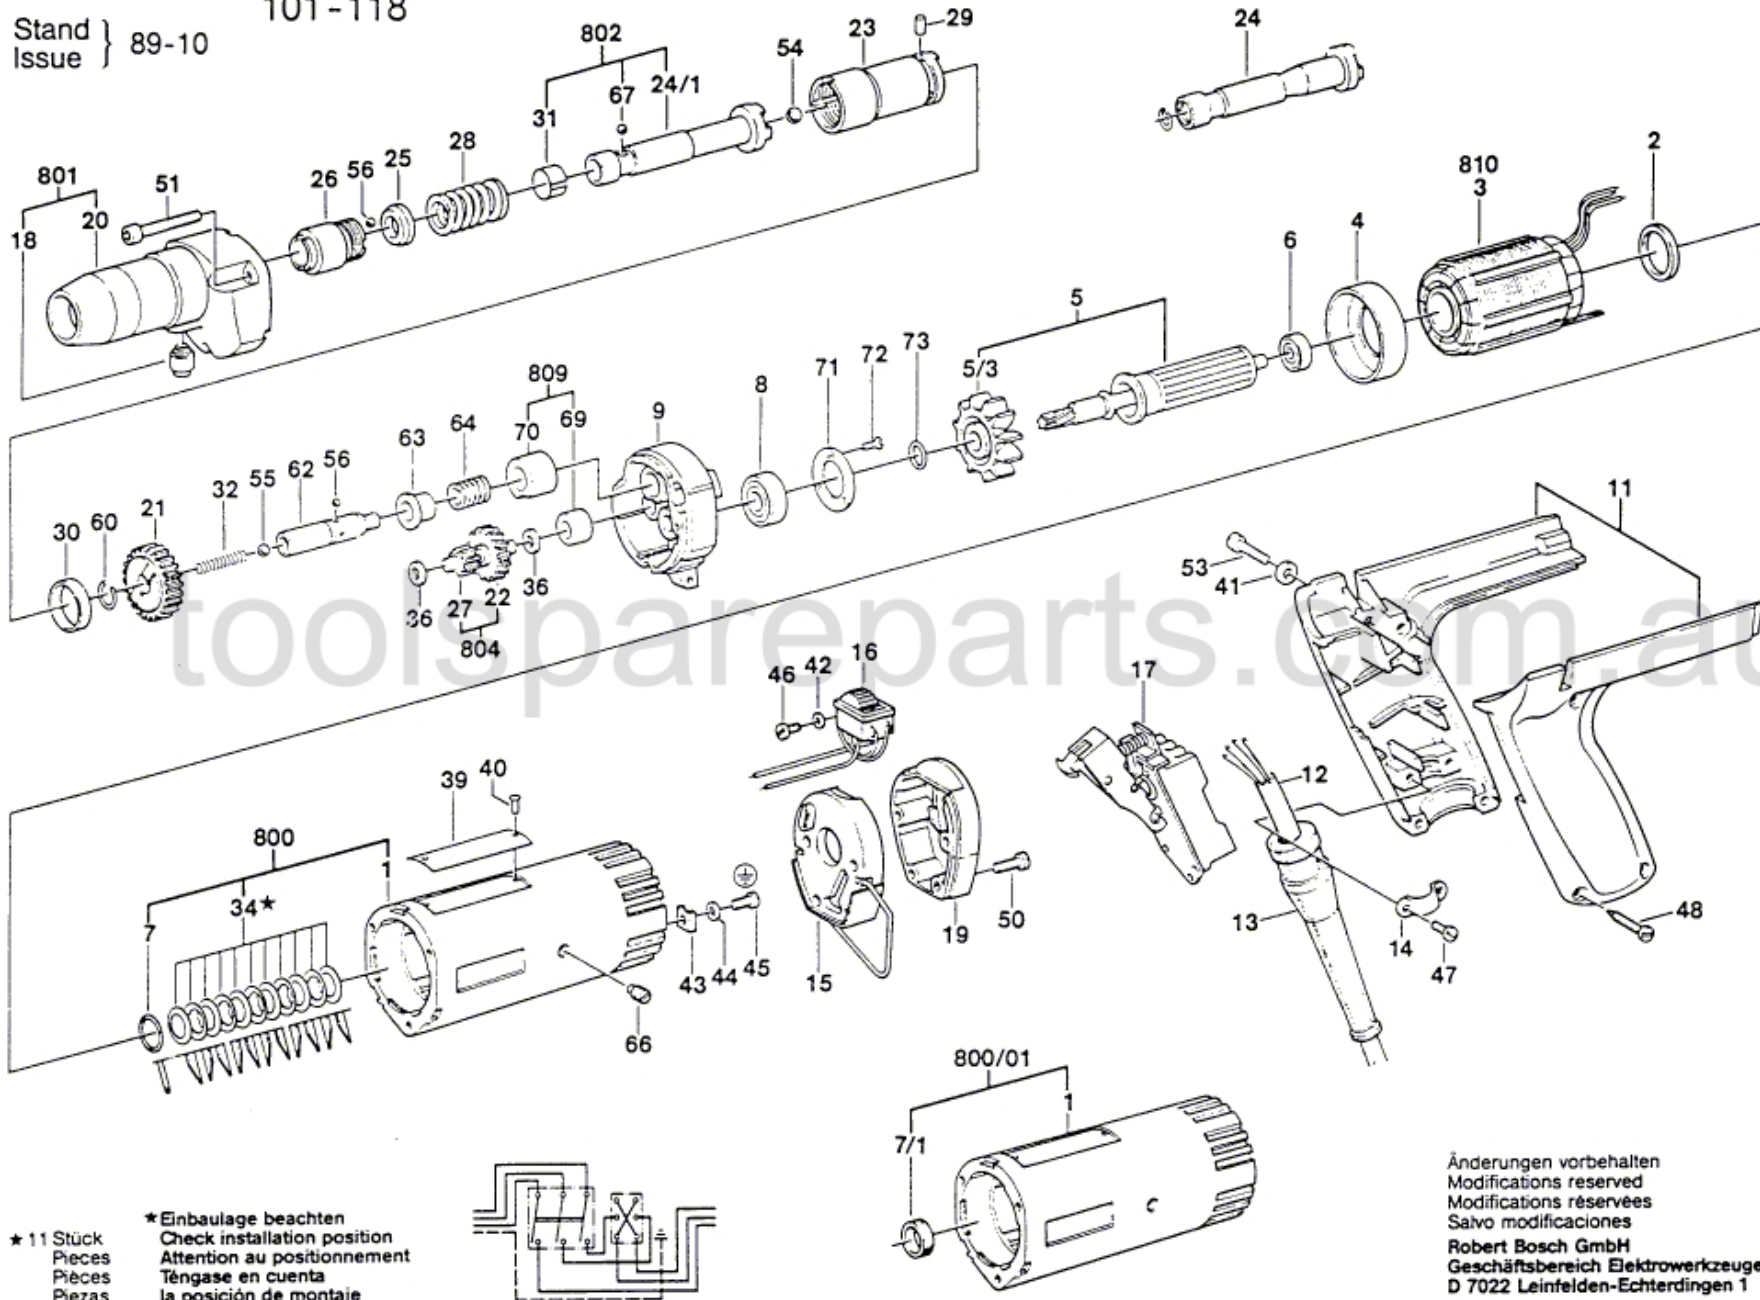

Typ 0 602 486 001-018

Stand } 89-10  
Issue }

101-118

Typ . . J01-018

★ 11 Stück  
Pièces  
Pièces  
Piezas

★ Einbaulage beachten  
Check installation position  
Attention au positionnement  
Téngase en cuenta  
la posición de montaje

Änderungen vorbehalten  
Modifications reserved  
Modifications réservées  
Salvo modificaciones  
Robert Bosch GmbH  
Geschäftsbereich Elektrowerzeuge  
D 7022 Leinfelden-Echterdingen 1